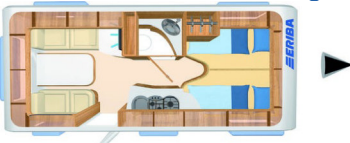

Eriba Living 555 XL, 1.800kg, Schlafplätze: 5